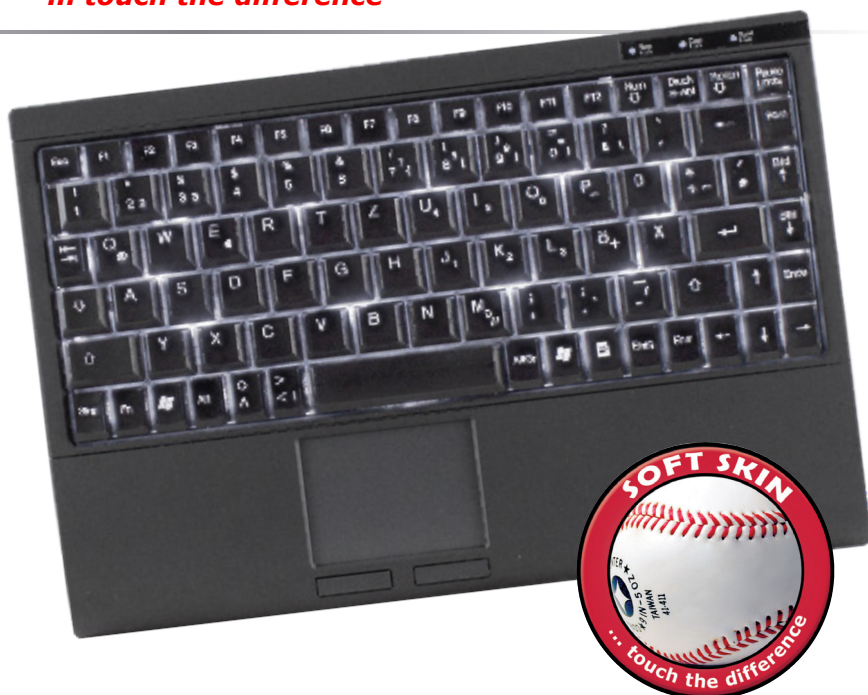

## ACK-540 UEL

Diese Tastatur ist eine beleuchtete Mini-Tastatur mit Smart-Touchpad in flacher Bauform und geringen Abmessungen von nur 291 x 29 x 197 mm. Sie verfügt über die volle Funktionalität einer Tastatur mit Full-Size-Layout und einem besonders leisen und spürbaren Anschlag durch die bewährte Soft-Touch-Membrantechnologie.

Mit ihrem modernen Design in edler, mattschwarzer SoftSkin-Beschichtung ist die Tastatur optimal für 19"-IPC, POS, Empfangs-Tresen, Service-Applikationen etc. geeignet.

### BESONDERHEITEN

Neuartiges Smart-Touchpad mit erweiterten Finger-Funktionen:  
2 Finger = Bild auf-/absrollen ähnlich einem Mausrad  
3 Finger = Menüaufruf wie bei rechter Maustaste.

Blau beleuchteter Hintergrund  
Leiser und spürbarer Anschlag durch „Soft-Touch“-Membrane-Technologie  
Volle Funktionalität einer Tastatur mit Full-Size-Layout