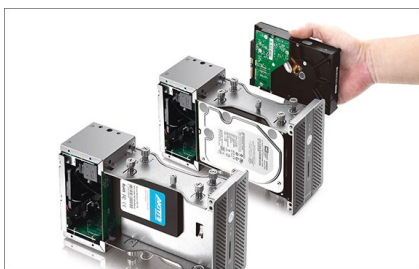

Für Klein und Groß

Für zusätzlichen Komfort und Flexibilität bietet die Thunder3 RAID Station Platz für 2,5" und 3,5" HDDs und SSDs. Der Einbau passiert vollständig werkzeuglos, so dass Laufwerke problemlos installiert oder deinstalliert werden können, egal wo Sie sich befinden.