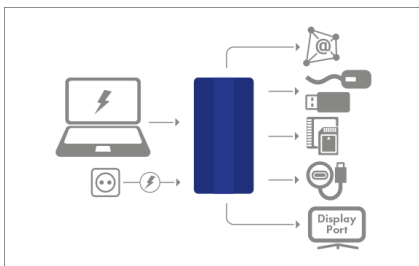

Schafft Platz

Die AKiTiO Thunder3 RAID Station vereint vier Funktionen in Einem, die jeder Notebook-Benutzer benötigt; sie bietet Ihnen zusätzlichen Speicherplatz und versorgt Sie mit wichtigen Zusatzschnittstellen wie Gigabit Ethernet, USB Type-C™ und Type-A und DisplayPort™, dem Aufladen Ihres Notebookakkus per Power Delivery und dem Verwenden Ihrer SD-Speicherkarten.