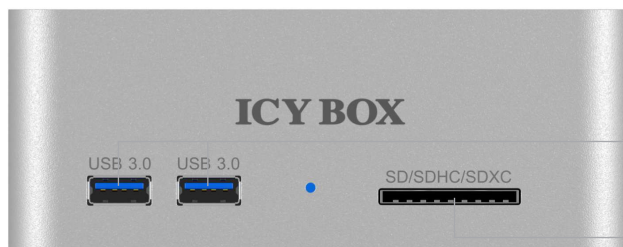

IB-111HCr-U3

Station d'accueil USB 3.0 pour disque dur avec concentrateur 2 ports USB 3.0 avec lecteur de cartes SD

Caractéristiques

- Boîtier élégant en aluminium de haute qualité
- Compatible avec disques durs SATA 2,5" et 3,5"
- Interface hôtes USB 3.0 jusqu'à 5 Gbit/s
- Compatibilité descendante avec USB 2.0
- Lecteur de cartes SD USB 3.0 compatible SD/SDHC/SDXC jusqu'à 64 Go
- 2 ports USB 3.0 supplémentaires pour périphériques externes
- Plug & Play
- DEL M/A et accès au disque dur

Mit eingebauter 3,5" Festplatte

Mit eingebauter 2,5" Festplatte

Données Techniques

Modèle	IB-111HCr-U3
N° d'article	20713
Code EAN	4250078189954
Marque	ICY BOX
Description	Station d'accueil USB 3.0 pour disque dur avec concentrateur 2 ports USB 3.0 avec lecteur de cartes SD
Couleur	Blanc/argent
Matériau	Aluminium/plastique
Interface DD	1 disque dur SATA I/II/III 2,5"/3,5"
Capacité DD	Illimitée
Plug & Play	Oui
Interface hôte	1 port USB 3.0
Système d'exploitation	Windows Vista / 7 / 8, MAC OS X
Débit de transfert	USB 3.0 jusqu'à 5 Gbit/s
Interrupteur marche/arrêt	Oui
Voyants	M/A, accès DD
Connecteur d'alimentation	Par prise de courant : Courant alternatif : 100-240 V 50-60 Hz/0,8 A/24 W courant continu : 12 V/2 A

« L'arrimage » rapide de vos disques durs !

Le but d'une station d'accueil est de changer fréquemment et rapidement de disques durs. Rien ne doit se bloquer ou se fragiliser. Et ceci, même à la 100e ou 1000e manipulation. L'IB-111 répond à toutes ces exigences, avec un boîtier solide en aluminium, une interface USB 3.0 et un concentrateur à deux ports USB 3.0 et un lecteur de cartes SD.

Vue avant ▶

Concentrateur à 3 ports USB 3.0

lecteur de cartes SD

Vue arrière ▶

Hoté USB 3.0

Interrupteur marche/arrêt

Connecteur d'alimentation

Contenu de l'emballage: 1 station d'accueil IB-111HCr-U3, 1 bloc d'alimentation pour prise murale, 1 câble USB 3.0, 1 mode d'emploi