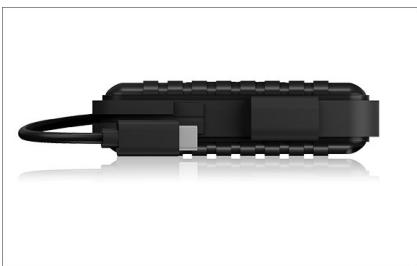

Bringt Ihre Datenschäfchen ins Trockene

Dank der nach Schutzklasse IP66 geschützten ICY BOX sind Ihre Daten ab jetzt trocken und staubfrei geschützt. Die umlaufende Gummilippe schützt außerdem vor ungewollten Stößen.