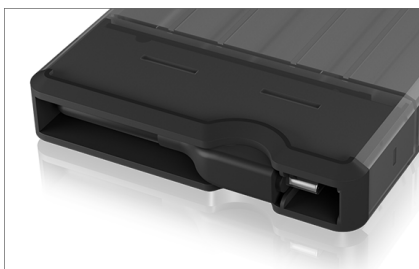

#### Technische Daten

<b>Modell</b>	IB-235-C31
<b>Artikelnr.</b>	60320
<b>EAN Code</b>	4250078166467
<b>Marke</b>	ICY BOX
<b>Farbe</b>	Schwarz
<b>Material</b>	Kunststoff
<b>Festplattenanschluss</b>	1x SATA 2,5" HDD/SSD
<b>Chipsatz</b>	VL716

## ICY BOX **IB-235-C31** USB Type-C™ Gehäuse für 2,5" HDD/SSD

### Die Höhe ist entscheidend

Festplatten und SSDs mit einer Höhe bis zu 9,5 mm finden im Gehäuse Platz. Besonders für SSDs ist dieses Gehäuse wunderbar geeignet, da diese noch schneller arbeiten können als die herkömmlichen HDDs.

### Wohldurchdacht

Dank des wohldurchdachten Designs, lässt sich das integrierte USB 3.1 Kabel im Gehäuse verstecken, was den Gebrauch eines externen Kabels überflüssig macht. Dadurch ist das Gehäuse sehr platzsparend und es kann überall angeschlossen werden wo USB Type-C™ zur Verfügung steht.