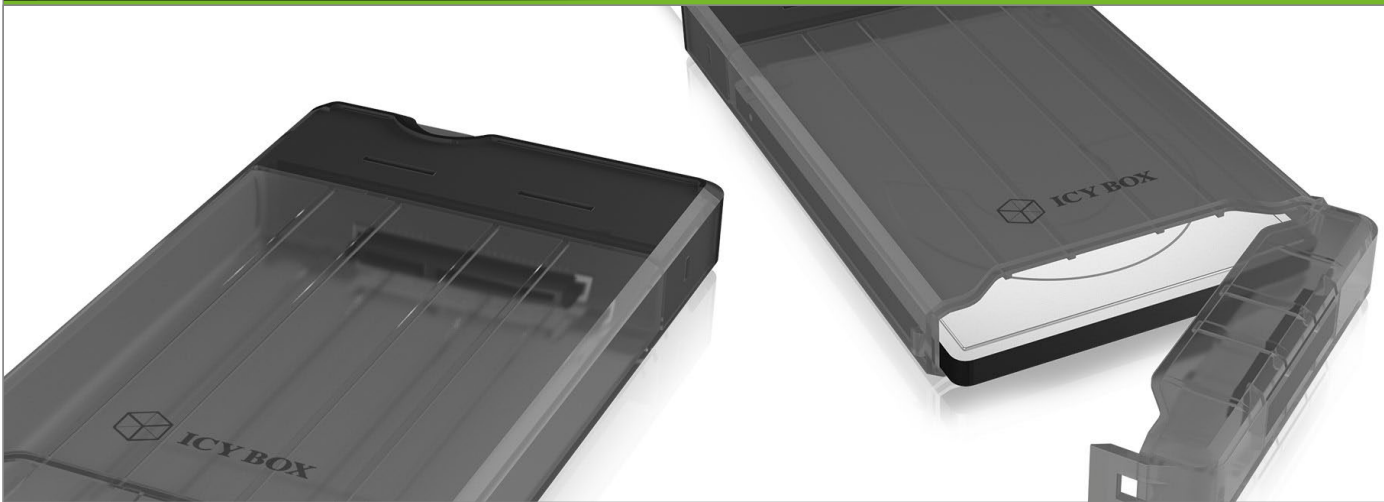

ICY BOX **IB-235-C31** USB Type-C™ Gehäuse für 2,5" HDD/SSD