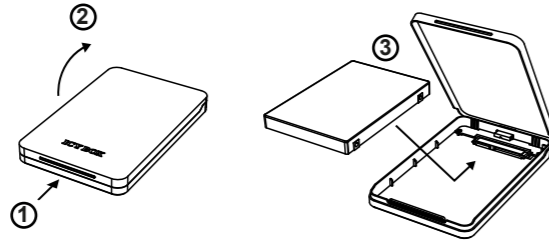

4. Festplattentmontage

⚠ Achtung: Beim Ein- und Ausbau der Festplatte müssen alle Kabelverbindungen zum Computer gelöst werden.

5. Anwendung

⚠ Achtung: Eine neue Festplatten muss vom Betriebssystem erst initialisiert, partitioniert und formatiert werden um vom System angezeigt zu werden. Die Festplatte kann im laufenden Betrieb des Rechners an diesen angeschlossen oder von diesem getrennt werden.

⚠ Achtung: Bitte das Ende von Schreib- und Lesevorgängen abwarten bevor eine angeschlossenes Gehäuse vom Rechner getrennt wird, um Datenverlust zu vermeiden.

1. Wenn die Festplatte nicht sofort vom System erkannt wird bitte prüfen:
2. Ob die Treibersoftware installiert ist.
   - Ob die Festplatte initialisiert, partitioniert und formatiert ist.

IB-234-U31 arbeitet auch mit Computer/Notebooks mit USB 3.0/2.0/1.1 Schnittstellen. Aber die volle USB 3.1 Transferrate wird erst erreicht bei Computer/Notebooks mit USB 3.1 Schnittstelle. Sie können Ihren Computer mit einer USB 3.1 Erweiterungskarte (z.B. ICY BOX IB-U31-01/IB-U31-02) auf USB 3.1 aufrüsten.

ICY BOX®

IB-234-U31

1. Modèle - Disque dure – Interface - Couleur

Modèle	Disque dure	Interface	Couleur
IB-234-U31	SATA III	USB 3.1	d'argent + noir

2. Contenu de la livraison

1x boîtier, 1x câble USB 3.1, 1x manuel

3. Spécialités principales

- Aluminium
- Assemblage del disco duro sin tornillos
- USB 3.1 Host jusqu'à 10 Gbit/s
- Rétrocompatible avec USB 3.0, USB 2.0, USB 1.1
- Plug & Play et Hot Swap
- HDD 9,5 mm de hauteur, capacité illimitée
- Supporte: Windows, Mac