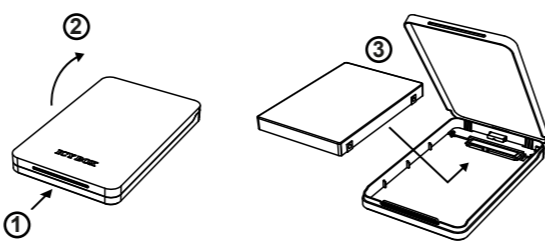

4. Instalacja twardego dysku