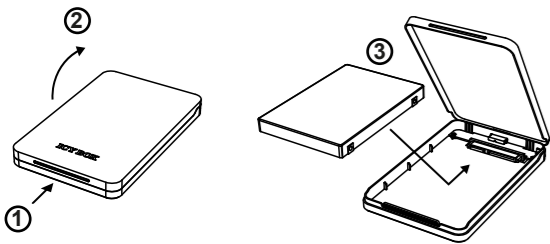

ICY BOX®

IB-234-U31

1. Model – Pevný disk (HDD) - Konektór - Barva

Model	Pevný disk	Pevný disk	Barva
IB-234-U31	SATA III	USB 3.1	Stříbro + černý

2. Obsah balení

1x Box, 1x USB 3.1 kabel, 1x manuál

3. Charakteristika

- Vyrobený z hliníku
- HDD instalace bez šroubů
- USB 3.1 rozhraní 10 Gbit/s
- Kompatibilní s USB 3.0, USB 2.0, USB 1.1 computer
- Plug & Play a Hot Swap
- HDD výška 9,5 mm, kapacita bez omezení
- Podporuje: Windows a Mac OS

4. Montáž pevného disku