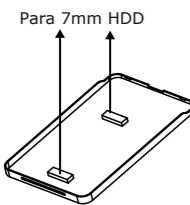

2. Obsah balení

1x Box, 1x USB 3.1 kabel, 1x manuál

3. Charakteristika

- Vyrobený z hliníku
- HDD instalace bez šroubů
- USB 3.1 rozhraní 10 Gbit/s
- Kompatibilní s USB 3.0, USB 2.0, USB 1.1 computer
- Plug & Play a Hot Swap
- HDD výška 9,5 mm, kapacita bez omezení
- Podporuje: Windows a Mac OS