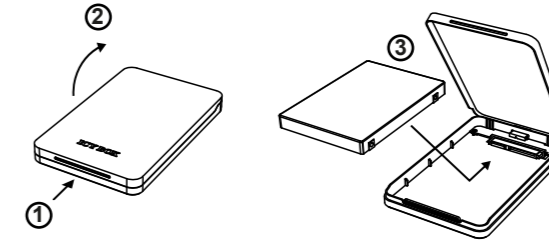

4. Montagem do disco rígido

⚠ Atenção: Ao instalar e remover o disco rígido, assegurar que todas as ligações dos cabos ao computador estão desapertadas.

5. Emprego

⚠ Atenção: Um disco rígido novo apenas pode ser inicializado, compartimentado e formatado a partir do sistema operativo para ser mostrado pelo sistema. O disco rígido pode ser ligado (ao) ou desligado do computador mesmo quando este estiver em funcionamento.

⚠ Atenção: Queira fazer o favor de aguardar que terminem os processos de leitura e de escrita antes de desligar a caixa do computador para evitar perder os dados.

1. Se o disco rígido não for imediatamente reconhecido pelo sistema, verifique o seguinte:
2. Se o software do driver está instalado.
   - Se o disco rígido foi inicializado, compartimentado e formatado.

Interface USB 3.1
O uso da interface USB 3.1 requer a instalação de uma controladora USB 3.1 no seu sistema.

ICY BOX®

http://www.icybox.de