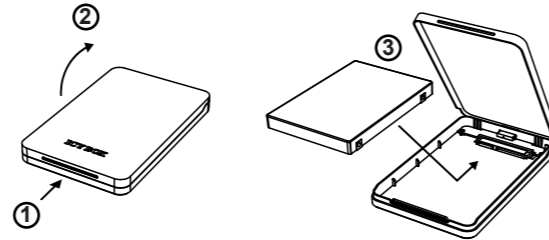

4. Installation HDD

⚠ Attention: Devant l'installation ou la désinstallation d'un disque dur il faut débrancher tous câbles de connexion à l'ordinateur.

5. Application

⚠ Attention: Avant tout, un disque dur nouvel doit être initialisé, partitionné, et formaté par le système d'exploitation pour être indiqué par le système. Le disque dur peut être branché ou débranché de l'ordinateur pendant l'exploitation normale de l'ordinateur.

⚠ Attention: Attendez le complètement des écritures et des lectures avant de déconnecter un boîtier branché à l'ordinateur pour éviter une perte de données.

1. Si le disque dur n'est pas reconnu immédiatement par le système, vérifiez le suivant:
2. Si le logiciel de pilotes est installé
   - Si le disque dur est initialisé, partitionné, et formaté.

L'IB-234-U31 fonctionne également avec les ordinateurs et notebook via l'interface USB 3.0/2.0/1.1. La vitesse de transfert maximale en USB 3.1 peut être seulement atteinte avec une connexion USB 3.1. Vous pouvez mettre à jour votre ordinateur avec une carte PCI USB 3.1 (par exemple IB-U31-01/IB-U31-02).

ICY BOX®

IB-234-U31

1. Módulo - Disco duro – Interfaz - Color

Módulo	Disco duro	Interfaz	Color
IB-234-U31	SATA III	USB 3.1	plata + negro

2. Contenido del embalaje

1x carcasa externa, 1x cable de los datos USB 3.1, 1x manual

3. Característica

- Caja externa de aluminio
- Assemblaje del disco duro sin tornillos
- USB 3.1 Host hasta 10 Gbit/s
- Compatible con USB 3.0, USB 2.0, USB 1.1 computer
- Plug & Play y Hot Swap
- HDD 9,5 mm de altura, capacidad ilimitada
- Soporta: Windows, Mac