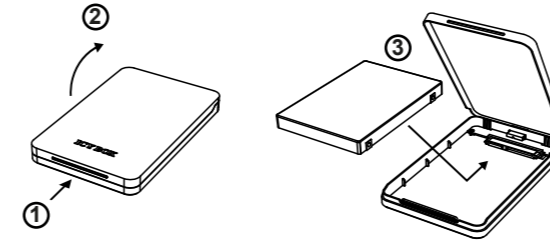

4. Ensamblaje de disco duro

⚠ Atención: Antes de instalar o desinstalar un disco duro se debe desconectar todos cables de conexión al ordenador.

5. Aplicación

⚠ Atención: En primer lugar, un nuevo disco duro debe estar inicializado, compartimentado y formateado por el sistema operativo para estar indicado por el sistema. Se puede conectar o desconectar el disco duro del ordenador durante la operación normal del ordenador

⚠ Atención: Espere el fin de escrituras y lecturas antes de desconectar una carcasa conectada del ordenador para evitar pérdidas de datos.

1. Si el disco duro no está reconocido por el sistema inmediatamente, examine lo siguiente:
2. Si el programa de control está instalado
   - Si el disco duro está inicializado, compartimentado y formateado.

IB-234-U31 puede ser usado con ordenadores (portátiles) con interfaces USB 3.0/2.0/1.1. La velocidad de transferencia máxima de USB 3.1 solo puede ser alcanzada con un ordenador (portátil) con interfaz USB 3.1. Le recomendamos instalar un controlador USB 3.1 (por ejemplo ICY BOX IB-U31-01/IB-U31-02).

ICY BOX®

IB-234-U31

1. Modelo – Disco rígido (HDD) – Ligação – Cor

Modelo	Disco rígido	Ligação	Cor
IB-234-U31	SATA III	USB 3.1	prata + negro

2. Conteúdo da embalagem

1x Caixa, 1x cabo USB 3.1, 1x instruções

3. Características

- Caixa em alumínio
- HDD instalação sem parafusos
- USB 3.1 com até 10 Gbit/s
- Compatível com USB 3.0, USB 2.0, USB 1.1 computer
- Plug & Play e Hot Swap
- HDD altura 9,5 mm, capacidade ilimitada
- Compatível com: Windows e Mac