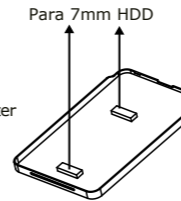

ICY BOX®

IB-234-U31

1. Model – HDD – Interface – Colour

Model	HDD/SSD	Interface	Colour
IB-234-U31	SATA III	USB 3.1	Silver + Black

2. Package contents

1x enclosure, 1x USB 3.1 cable, 1x manual

3. Key Features

- Aluminium enclosure
- Toolless HDD installation
- USB 3.1 host up to 10 Gbit/s
- Backwards compatible with USB 3.0, 2.0 and 1.1
- HDD height up to 9.5 mm, capacity not limited
- Plug & Play and Hot Swap
- Supports: Windows, Mac

4. HDD Installation

⚠ Attention: During the assembly all cabling has to be disconnected from the computer.

5. Using the external drive

⚠ Attention: A new HDD first must be initialised, partitioned and formatted by the operation system to be displayed by the system. The external HDD could be connected or disconnected from the host during operation

⚠ Attention: Please await end of read/write operations before disconnecting the HDD to avoid data loss.

1. If the hard disc isn't recognised instantly by the operating system please check:
2. If the driver software is installed.
   - If the HDD is initialised, partitioned and formatted.

IB-234-U31 is also working with computer/notebook with USB 3.0/2.0/1.1 interfaces. The full transfer rate of USB 3.1 can only be reached with USB 3.1 connection. You can upgrade your computer with a USB 3.1 PCI-card (eg ICY BOX IB-U31-01/IB-U3102).

ICY BOX®

IB-234-U31

1. Modell - Festplatte (HDD) - Anschluss - Farbe

Modell	HDD/SSD	Anschluss	Farbe
IB-234-U31	SATA III	USB 3.1	Silber + Schwarz

2. Verpackungsinhalt

1x Gehäuse, 1x USB 3.1 Kabel, 1x Handbuch

3. Merkmale

- Aluminiumgehäuse
- Werkzeugloser Festplatteneinbau
- USB 3.1 Host bis zu 10 Gbit/s
- Abwärts kompatibel mit USB 3.0, 2.0 und 1.1
- Plug & Play und Hot Swap
- Festplattenbauhöhe bis 9,5mm, Kapazität ohne Limit
- Unterstützt: Windows, Mac