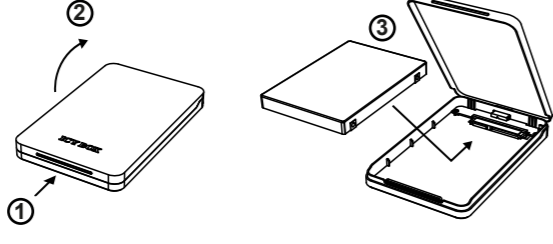

4. HDD installazione