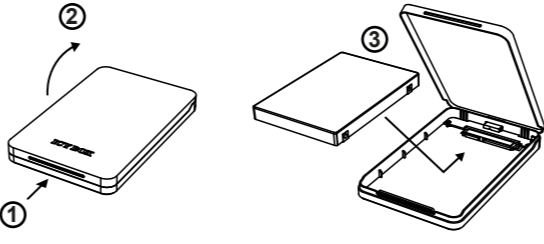

4. Εγκατάσταση σκληρού δίσκου