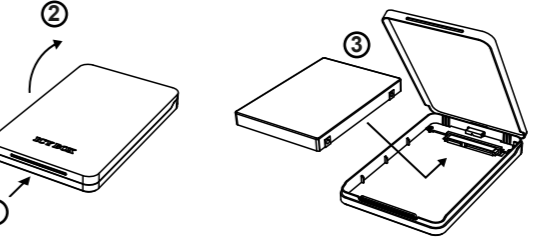

4. Монтаж харддиска