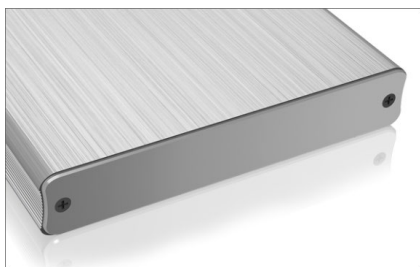

Stiller Teilhaber

Durch das lüfterlose Design und die Aluminiumoberfläche wird eine leise Kühlung ermöglicht. Dadurch ist das IB-231StU3-G ein angenehmer, stiller Begleiter Ihres Arbeitsalltags. Zugriff und Festplattenaktivität werden mittels einer blauen LED angezeigt.