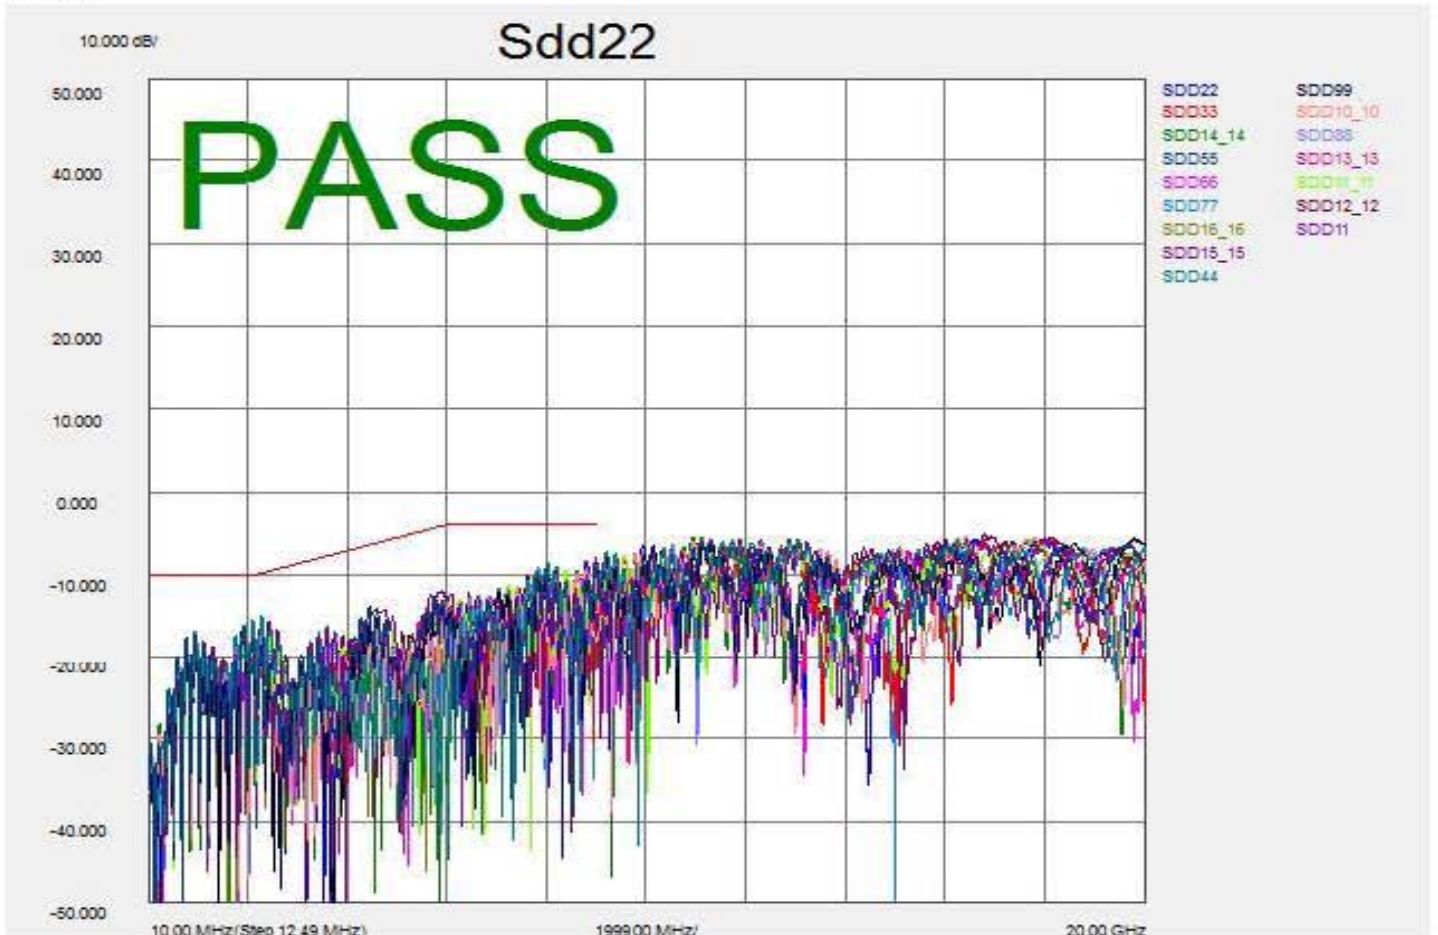

# IB-CB011 TEST REPORT

I

Part Number	<b>IB-CB011</b>
Test Card Serial Number	
Serial Number	
Tester	YuweiYing
Test Date	11/11/2015 11:19:56 AM

Test Item	Pass/Fail
Scd21	Pass
Scd22	Pass
Sdd21	Pass
Sdd22	Pass
NEXT	Pass
FEXT	Pass
TDD IMPEDANCE	Pass

Scd21

Scd22

Sdd21

Sdd22

NEXT

NEXT

SDD16\_SDD4\_1SDD6\_1SDD8\_1  
SDD14\_SDD14\_SDD2\_1SDD12\_1  
SDD10\_SDD25\_SDD14\_SDD12\_1  
SDD16\_SDD14\_SDD16\_SDD10\_1  
SDD8\_1SDD4\_SDD6\_1SDD16\_1  
SDD10\_SDD1C\_6DD89  
SDD12\_SDD4\_1SDD12\_3  
SDD2\_1SDD4\_1SDD6\_13  
SDD69\_SDD8\_1SDD2\_13