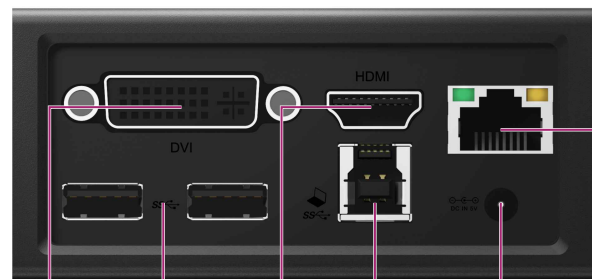

1x DVI-I 2x USB 3.0

1x HDMI®

USB 3.0 Host

1x Alimentation

1x Gigabit LAN

Contenu de l'emballage: IB-DK2401AC, 1 câble USB 3.0, 1 adaptateur DVI - VGA, 1 alimentation, 1 mode d'emploi, 1 CD

Données logistiques

Unité de l'emballage: 10 pcs/carton
Poids total/carton: 8,6 kg/carton
Poids brut (+ emballage): 0,750 kg
Poids net du produit: 0,278 kg

Dimension/carton: 288x240x310 mm
Dimension (+ emballage): 145x225x57 mm
Dimension de l'article: 95x95x43 mm
Pays d'origine: Taiwan

Taxe d'importation: 84718000