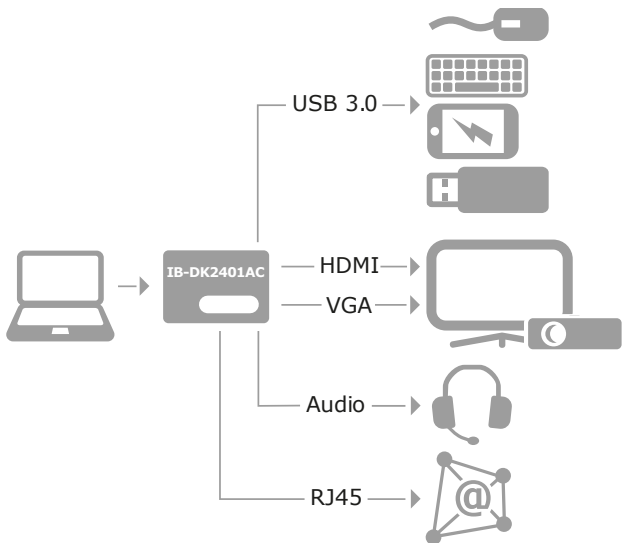

Manuale della IB-DK2401AC

Stazione docking multi-porta USB 3.0 con adattatore multi-display

Manual Serie IB-DK2401AC

Estación de acoplamiento multipuertos y para monitores USB 3.0

Εγχειρίδιο χρήσης IB-DK2401AC

Σταθμός αγκύρωσης οθόνης και πολλαπλών θυρών USB 3.0

Instrukcja obsługi IB-DK2401AC

Stacja dokująca do wyświetlaczy i wieloportowa USB 3.0

Руководство IB-DK2401AC

10-портовый концентратор USB 3.0

Manual de Utilização Série IB-DK2401AC

Docking Station para monitor e multiportas, com interface USB 3.0

Manuál IB-DK2401AC Series

Dokovací stanice USB 3.0 na displej a s více porty

Connection Diagram

Package content

IB-DK2401AC, USB 3.0 cable, power supply, CD (driver for Windows and Mac), quick installation guide

Описание

Дисплей и многопортовая док-станция USB 3.0 обеспечивают дополнительные возможности для подключения. С помощью док-станции можно подключить компьютер к большему количеству дисплеев и внешних устройств USB, к сети Ethernet, колонкам и микрофону, используя всего один USB-кабель.