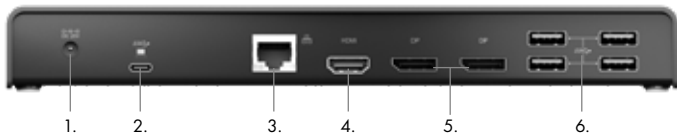

Verpackungsinhalt

IB-DK2243AC, Netzteil, Stromkabel, USB Type-C™ Kabel (100 cm), Treiber CD, Schnellinstallationsanleitung

Front view / Vorderansicht

1. Power button / AN AUS Taste
2. LED for power and access / LED für Betrieb und Zugriff
3. USB 3.0 Type-C™ data interface / Datenschnittstelle
4. USB 3.0 Type-A data interface 1.5 A charging / Datenschnittstelle + 1,5 A aufladen
5. Headset interface / Kopfhörerschnittstelle
6. Microphone interface / Mikrofonschnittstelle

Rear view / Rückansicht

1. Power jack / Stromanschluss
2. USB Type-C™ host PC interface / Host PC Schnittstelle
3. RJ45 Ethernet interface / Schnittstelle / Gigabit
4. HDMI® interface / Schnittstelle up to 4K@30Hz / bis zu 4K@30Hz
5. 2x DisplayPort™ interface / Schnittstelle up to 4k@60Hz/each monitor / bis zu 4k@60Hz/ je Monitor
6. 4x USB 3.0 Type-A data interface / Datenschnittstelle