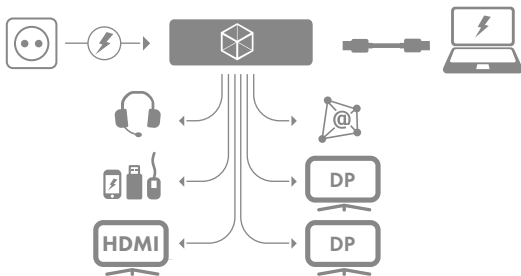

(DE)

Windows®:

- A. Legen Sie die CD in ihr CD ROM Laufwerk oder laden sich die Datei von unserer Webseite herunter.
- B. Starten Sie „Run Setup.exe“
- C. Folgen Sie den Anweisungen und Beenden Sie die Installation
- D. Starten Sie ihren PC neu
- E. Verbinden Sie die Docking mit ihrem PC über eine unterstützte USB Type-C™ Schnittstelle.
- F. Fertig! Sie können die IB-DK2243AC nun verwenden.

ICY BOX®

Manual IB-DK2243AC

Starting up / Inbetriebnahme

1. Plug in power supply / Netzteil anschließen

2. Connect the USB Type-C™ to Type-C™ cable / USB Type-C™ zu Type-C™ Kabel anschließen

3. Switch on the device / Gerät einschalten

4. Connect your devices to the appropriate interfaces on the dock /
Schließen Sie Ihre Peripheriegeräte an die entsprechenden Schnittstellen an.

**ICY BOX®**

Manual IB-DK2243AC

Connection to two 4K DisplayPort™ Monitors