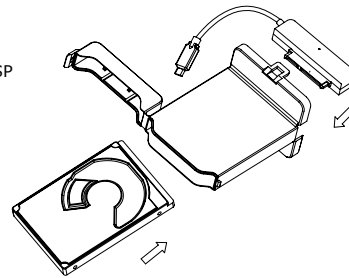

2. Ensamblaje de disco duro

3. Aplicación

- 3.1 Se puede conectar la carcasa directamente por el cable USB. Se puede conectar o desconectar el disco duro del ordenador durante la operación normal
- 3.2 En primer lugar, un nuevo disco duro debe estar inicializado, compartimentado y formateado por el sistema operativo para estar indicado por el sistema.
- 3.3 Repita la conexión y compruebe en caso de que el disco duro no sea reconocido de inmediato por el sistema e examine lo siguiente:
  - si el programa de control está instalado (USB),
  - si el disco duro está inicializado, compartimentado y formateado.