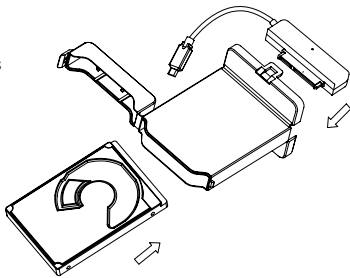

2. Festplattenmontage

3. Anwendung

- 3.1 Die externe Festplatte kann im laufenden Betrieb des Rechners an diesen via USB Kabel angeschlossen oder von diesem getrennt werden.
- 3.2 Eine neue Festplatte muss vom Betriebssystem erst initialisiert, partitioniert und formatiert werden, um vom System angezeigt zu werden.
- 3.3 Wenn die Festplatte nicht sofort vom System erkannt wird, bitte prüfen:
  - ob die Treibersoftware installiert ist (USB),
  - ob die Festplatte initialisiert, partitioniert und formatiert ist.