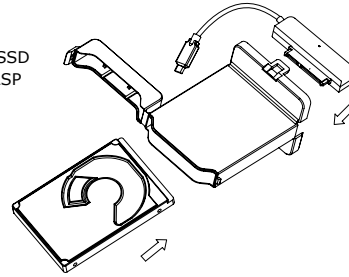

2. Installation HDD

3. Application

- 3.1 Le boîtier externe peut être connecté directement à l'ordinateur en utilisant le câble USB. Le disque dur peut être branché ou débranché de l'ordinateur pendant l'exploitation normale de l'ordinateur.
- 3.2 Avant tout, un disque dur nouvel doit être initialisé, partitionné, et formaté par le système d'exploitation pour être indiqué par le système.
- 3.3 Si le disque dur n'est pas reconnu immédiatement par le système, vérifiez le suivant:
  - si le logiciel de pilotes est installé (USB),
  - si le disque dur est initialisé, partitionné, et formaté.