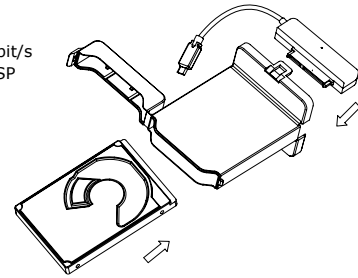

2. HDD installazione

3. Applicazione

- 3.1 Il contenitore esterno può essere collegato direttamente al computer tramite il cavo USB. Il disco fisso può essere collegato o staccato dal computer durante il funzionamento di quest'ultimo.
- 3.2 Ogni nuovo disco fisso deve venir inizializzato, partizionato e formattato dal drive, prima di poter essere indicato dal sistema.
- 3.3 Se il disco fisso non viene riconosciuto subito dal sistema, verificare:
  - se il software di drive relativo è installato (USB),
  - se il disco fisso è stato inizializzato, partizionato e formattato.