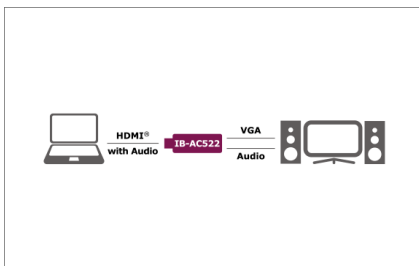

Verständigung ohne Probleme

Der ältere VGA Standard soll noch genutzt werden? Schnittstellen für die digitale Bild- und Tonübertragung, zu denen unter anderem auch HDMI gehört, sind sehr verbreitet. Obwohl HDMI und VGA technisch gesehen zu zwei verschiedenen Generationen gehören, sorgt der IB-AC502 für einen harmonischen Austausch bei Auflösungen bis zu 1920x1080p.