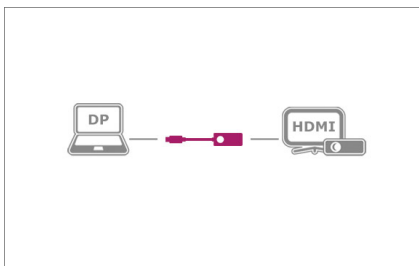

ICY BOX **IB-AC506** Mini DisplayPort™ zu HDMI® Adapter

Ultrabook = ultraleicht, aber...

Wo kommt der Gewichtsverlust her? Es werden einige weit verbreitete Schnittstellen eingebüßt oder verkleinert. Vielleicht hat man früher die Möglichkeit gehabt, über einen normalen DisplayPort™ mithilfe eines Adapters einen größeren Bildschirm über beispielsweise HDMI® anzuschließen. Und jetzt hat man nur noch einen Mini-DisplayPort™ - was also tun?