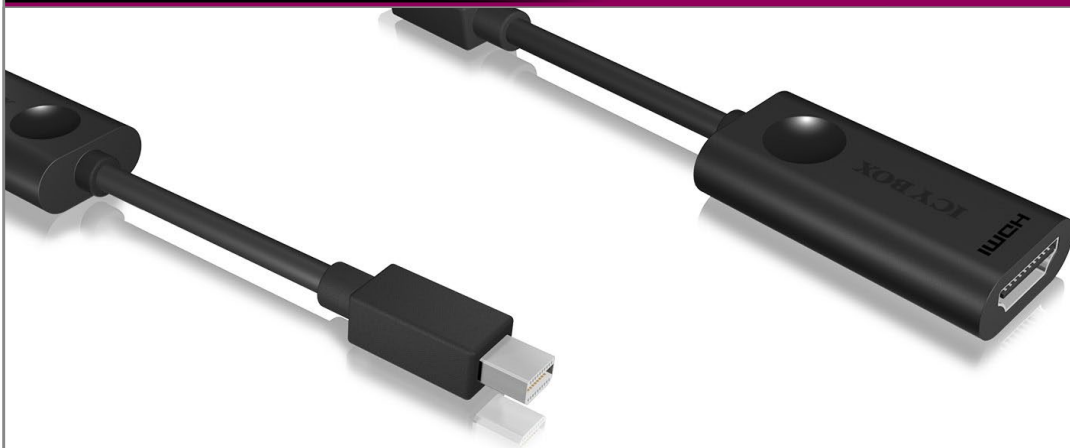

ICY BOX **IB-AC506** Mini DisplayPort™ zu HDMI® Adapter

Ultrabook = ultraleicht, aber...

Wo kommt der Gewichtsverlust her? Es werden einige weit verbreitete Schnittstellen eingebüßt oder verkleinert. Vielleicht hat man früher die Möglichkeit gehabt, über einen normalen DisplayPort™ mithilfe eines Adapters einen größeren Bildschirm über beispielsweise HDMI® anzuschließen. Und jetzt hat man nur noch einen Mini-DisplayPort™ - was also tun?

Eine Möglichkeit

Der Input beim IB-AC506 erfolgt über Mini-DisplayPort™. Es gäbe natürlich auch die Möglichkeit, ein Mini-DP zu DP Kabel zu kaufen, jedoch würde man ja auch den alten Adapter dazwischen schalten müssen, was unter Umständen zu Performanceverlusten führen könnte.

Und etwas das bleibt

Wäre der HDMI® Anschluss, der als Output bei 4K2K 4096x2304 oder 3840x2160 (@30Hz) Auflösungen ermöglicht. Über ihn kann man neuere und größere Monitore oder Fernseher anschließen.

Logistische Daten

Verpackungseinheit: 50 Stk./Karton
Gesamtgewicht: 5,70 kg/Karton
Bruttogewicht (mit Verp.): 0,092 kg
Nettogewicht: 0,017 kg

Abmessung/Karton: 440x380x230 mm
Abmessung (mit Verp.): 200x105x28 mm
Abmessung des Artikels: 143x25x13 mm
Ursprungsland: China