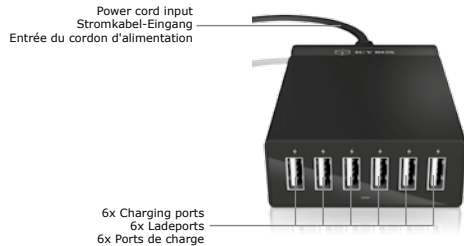

ICY BOX®

IB-CH601

Product Overview / Produktübersicht / aperçu de produit