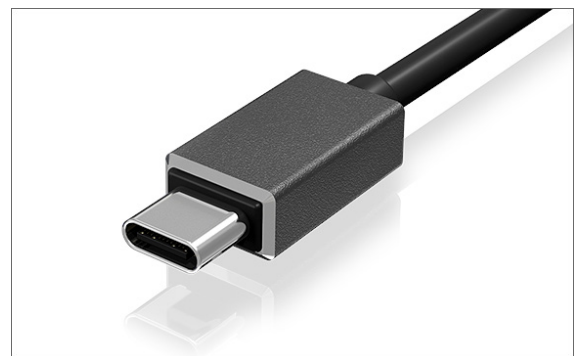

## ICY BOX IB-AC6405-C USB Type-C™ Hub

### Ein neuer Hub

Die IB-AC6405-C ist ein unabhängiger USB 3.0 Hub mit Type-C™ Anschluss zum Host PC. Das schlanke Design und das integrierte USB 3.0-Kabel machen es ideal für die mobile Nutzung von Mac oder PC-Notebooks. Sie können Ihren PC oder Ihr Notebook um vier USB 3.0 Type-A Schnittstellen erweitern. Bei hohem Strombedarf angeschlossener, externer Geräte, erlaubt ein 5 V Stromanschluß den Einsatz eines optionalen Netzteils (5 V/2 A, nicht enthalten).

### Der neue Standard

USB 3.0 Type-C Anschlüsse haben zwei entscheidende Vorteile gegenüber den vorhandenen Formen. Sie sind kleiner und damit wie geschaffen für schmale Laptops und mobile Geräte und es ist nicht mehr nötig den stecker in einer bestimmten Ausrichtung einzustecken, er wird immer passen und den Anwendern dadurch viele kleine Aufreger ersparen.

## Hauptmerkmale

- 4x USB 3.0 Type-A Hub
- Integriertes USB Type-C™ Anschlusskabel
- USB 3.0 Type-C™ Datenübertragung bis zu 5 Gbit/s
- Stabiles Aluminium Gehäuse
- Plug & Play
- LED für Betrieb

1x USB Type-C™ zu  
4x USB 3.0 Type-A Hub