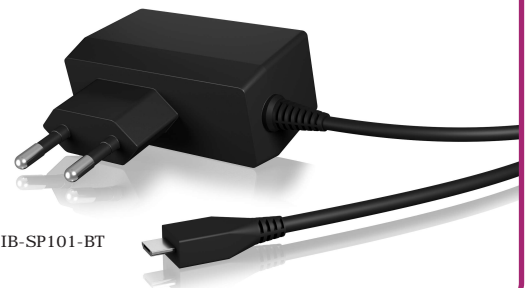

Netzteil des IB-SP101-BT