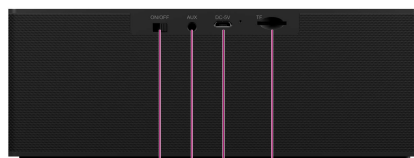

1 2 3 4

1. AN-/AUS Schalter
2. AUX (line-in)
3. Ladeport (microUSB, 5 V)
4. TF (microSD) Kartenschacht