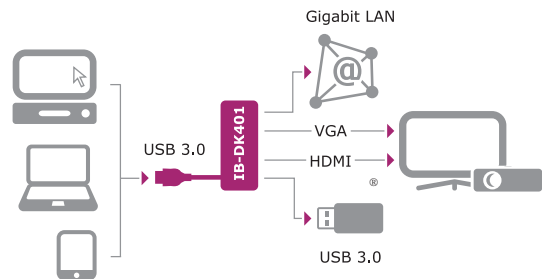

## ICY BOX IB-DK401 USB 3.0 Multi-Funktions-Adapter für Notebook/PC

Mit Kabelschacht

### Hauptmerkmale

- Erweiterung über 1x USB 3.0 zu 4x weiteren Anschlüssen
  - Eingang (zu Notebook / PC): USB 3.0 Typ B Buchse
- Ausgang:
- 1x USB 3.0 Typ A Buchse
  - 1x VGA - bis 2048 x 1152
  - 1x High Speed HDMI® - bis 2048 x 1152
  - 1x Gigabit LAN RJ45 Buchse

### Multitalent in schicker Klavierlack-Optik

Das IB-DK401 erweitert einen Notebook / PC, über das integrierte USB 3.0 Kabel, um einen VGA- & HDMI®-Anschluss und ermöglicht eine direkte Verbindung zu einem TV, Beamer oder weiteren Monitor. Zusätzlich zum USB 3.0 Anschluss befindet sich auch noch ein Gigabit LAN Anschluss am Gehäuse für einen Router oder Switch.

### Technische Daten

Modell	IB-DK401
Artikel Nr.	20851
EAN Code	4250078189817
Marke	ICY BOX
Farbe	Schwarz glänzend
Material	PC+ABS+Metall
USB 3.0 Speed	Bis zu 5 Gbit/s
LAN Speed	10/100/1000 Mbit/s
HDMI®	2048 x 1152 Pixel
VGA	2048 x 1152 Pixel
Stromadapter	Stromversorgung über USB
Betriebssystem	Windows, Mac OS X, Android, Ubuntu