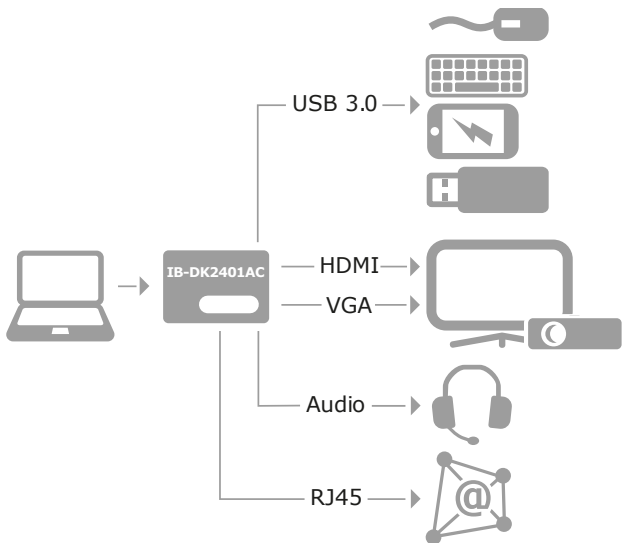

Manual IB-DK2401AC

USB 3.0 Display and Multi Port Docking Station

Handbuch IB-DK2401AC

USB 3.0 Anzeige- und Multiport Docking Station

Manuel Série IB-DK2401AC

Écran et station d'accueil multi-ports USB 3.0

Manuale della IB-DK2401AC

Stazione docking multi-porta USB 3.0 con adattatore multi-display

Manual Serie IB-DK2401AC

Estación de acoplamiento multipuertos y para monitores USB 3.0

Εγχειρίδιο χρήσης IB-DK2401AC

Σταθμός αγκύρωσης οθόνης και πολλαπλών θυρών USB 3.0

Instrukcja obsługi IB-DK2401AC

Stacja dokująca do wyświetlaczy i wieloportowa USB 3.0

Руководство IB-DK2401AC

10-портовый концентратор USB 3.0

Manual de Utilização Série IB-DK2401AC

Docking Station para monitor e multiportas, com interface USB 3.0

Manuál IB-DK2401AC Series

Dokovací stanice USB 3.0 na displej a s více porty

Connection Diagram

Package content

IB-DK2401AC, USB 3.0 cable, power supply, CD (driver for Windows and Mac), quick installation guide